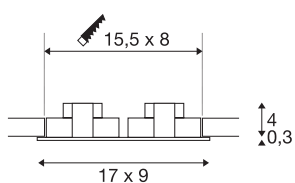

## NEW TRIA 2 SET

inbouwarmatuur, met twee lichtbronnen, led, 2700 K, rechthoekig, mat zwart, 38°, 15 W, incl. driver, spiraalveerklemmen

De innovatieve NEW TRIA 2 SET onderscheidt zich door zijn eenvoud en effectiviteit. In mat zwart, wit of geborsteld aluminium en in ronde resp. vierkante vorm zowel voor gebruik met één als met meerdere lichtbronnen verkrijgbaar. Door de uitrusting met twee krachtige, warm witte COB LED's in een kantelbare houder plus de meegeleverde led voeding kan de set aan de eisen de algemene verlichting voldoen. De armatuur wordt direct op 230 V netspanning aangesloten.

## TECHNISCHE SPECIFICATIES

Art.nr.:	113890
Primaire nominale spanning	220-240V ~50/60Hz mA/V
Secundaire stroom / secundaire spanning	350mA
Lengte	17 cm
Breedte	9 cm
Hoogte	3.9 cm
Inbouwlengte	15.5 cm
Inbouwbreedte	8 cm
Inbouwdiepte	4 cm
Nettogewicht	0.438 kg
Brutogewicht	0.505 kg
IP-code	IP 20
Veiligheidsklasse	II
Montage	Inbouw
Montagebeschrijving	Plafond
Wattage	14 W
Lumen	1160 lm
Lichtkleurtemperatuur	2700 Kelvin
Stralingshoek	38 °
Kleur	zwart
CRI	80
LXXBXX gegevens	L70B50