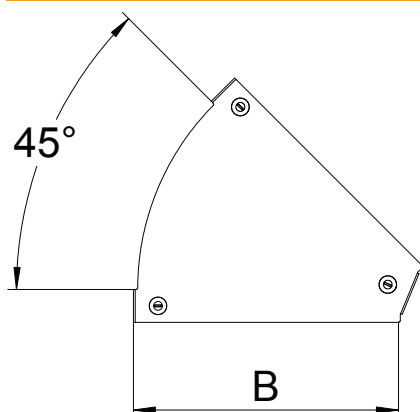

## Vāks 45° likumam Magic

Art.-Nr. 7138412

Vāks 45° likumam ar iemontētiem pagriežamiem aizslēgiem.

<b>St</b>	Tērauds
<b>DD</b>	nepārtraukti cinkots cinks/alumīnijs, Double Dip

Produkta papildus teksta norādījumi | Fasondetaju vāku var izmantot uz jebkura augstuma malām.

### Pamatdati

Art.-Nr.	7138412
Tips	DFBM 45 600 DD
Apzīmējums 1	45° pagrieziņa vāks
Apzīmējums 2	pagriežienam RBM 45 600
Ražotājs	OBO
Dimensija	B=600mm
Materiāls	Tērauds
Materiāla saīsinājums	St
Virsmas	nepārtraukti cinkots cinks/alumīnijs, Double Dip
Virsmas atbilstoši DIN	DIN EN 10346
Virsmas saīsinājums	DD
Mazākā VK vienība (VG)	1,00 gab.
Svars	191,50 kg/100 gab.

### Tehniskie dati

Platums	600,00 mm
Izmērs B	600,00 mm
Likums (leņķis)	45°
Stiprinājuma veids	Slēdzene ar grozāmu aizbīdni
Loksnes biezums	1,25 mm
Piemērots kabeļu renei	<input checked="" type="checkbox"/>
Piemērots režģveida renei	<input type="checkbox"/>
Piemērots kabeļu trepēm	<input type="checkbox"/>
Piemērots funkciju nodrošināšanai	<input type="checkbox"/>
Virziena maiņa	horizontāls
Nerūsējošs tērauds, kodināts	<input type="checkbox"/>
Ar eņģēm	<input type="checkbox"/>