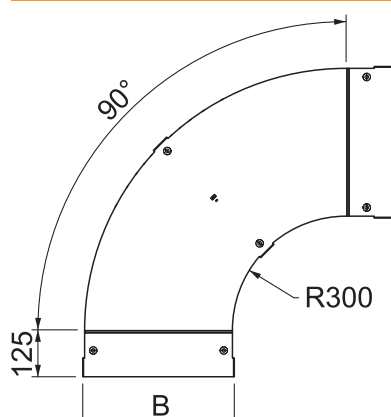

Tehnisko datu lapa

Vāks 90° līkumam LBD R3

Art.-Nr. 6226020

OBO
BETTERMANN

Vāks ar grozāmiem aizbīdņiem, lai nosegtu kabeļu trepju 90° līkumus ar iemetinātiem spraišļiem.

CE

St	Tērauds
FT	karsti cinkots

Pamatdati

Art.-Nr.	6226020
Tips	LBD 90 600 R3 FT
Ražotājs	OBO
Dimensija	B600
Materiāls	Tērauds
Materiāla saīsinājums	St
Virsmas	karsti cinkots
Virsmas atbilstošī DIN	DIN EN ISO 1461
Virsmas saīsinājums	FT
Mazākā VK vienība (VG)	1,00 gab.
Svars	755,00 kg/100 gab.

Tehniskie dati

Platums	600,00 mm
Izmērs B	600,00 mm
Līkums (leņķis)	90°
Stiprinājuma veids	Slēdzene ar grozāmu aizbīdņi
Loksnes biezums	1,25 mm
Piemērots kabeļu renei	<input type="checkbox"/>
Piemērots režģveida renei	<input type="checkbox"/>
Piemērots kabeļu trepēm	<input checked="" type="checkbox"/>
Piemērots funkciju nodrošināšanai	<input type="checkbox"/>
Virziena maiņa	horizontāls
Nerūsējošs tērauds, kodināts	<input type="checkbox"/>
Ar eņģēm	<input type="checkbox"/>