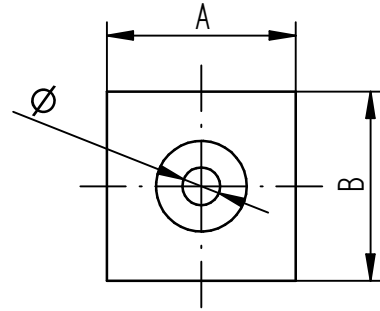

Bedienungsanleitung / *Instruction sheet* SKINTOP® CUBE MODULE

SKINTOP CUBE MODULE 20x20 / 40x40
 (SMALL, LARGE, BLIND)

SKINTOP CUBE MODULE 20x20 ASI BUS

Bitte Teilekennzeichnung beachten!
 Please note the parts marking!

Bezeichnung / Description	Abmessung / Dimension A x B (mm)	Klemmbereich / Clamping range Ø (mm)	Approbation / Approval
			cURus
SKINTOP CUBE MODULE 20x20 small	20x20	4 - 6	✓
SKINTOP CUBE MODULE 20x20 large	20x20	6 - 9	✓
SKINTOP CUBE MODULE 20x20 blind	20x20	1 - 3 Oder Platzhalter / Or placeholder	✓
SKINTOP CUBE MODULE 20x20 ASI BUS	20x20	ASI BUS	✓
SKINTOP CUBE MODULE 40x40 small	40x40	9 - 12	✓
SKINTOP CUBE MODULE 40x40 large	40x40	12 - 16	✓
SKINTOP CUBE MODULE 40x40 blind	40x40	Platzhalter / Placeholder	✓