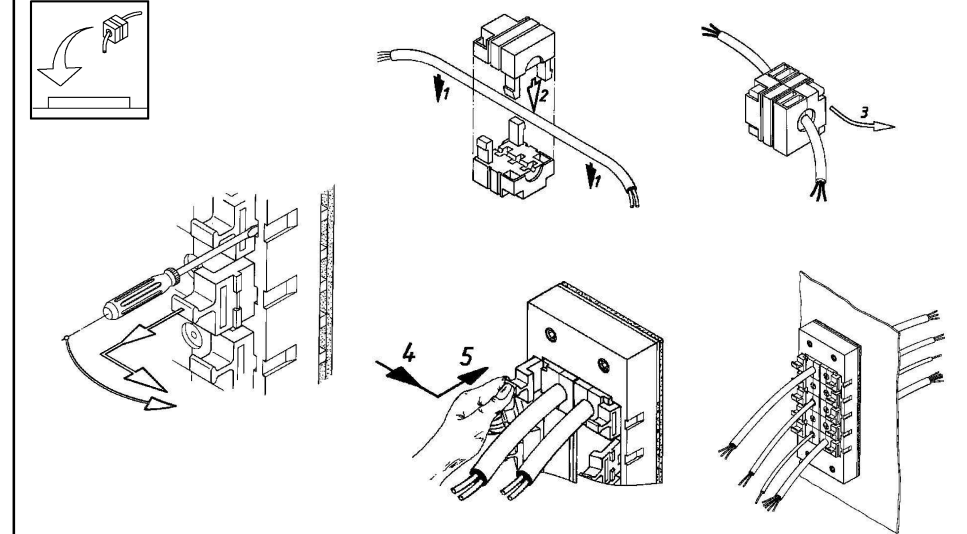

Montagehinweis / *Assembly instruction*

Einbau / *Assembly*