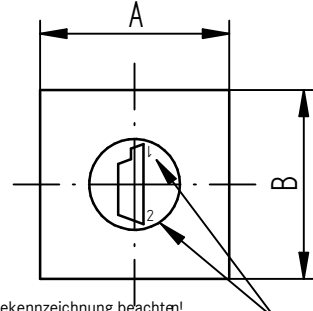

Bedienungsanleitung / *Instruction sheet* SKINTOP® CUBE MODULE

SKINTOP CUBE MODULE 20x20 / 40x40
 (SMALL, LARGE, BLIND)

SKINTOP CUBE MODULE 20x20 ASI BUS

Bitte Teilekennzeichnung beachten!
 Please note the parts marking!

Bezeichnung / Description	Abmessung / Dimension A x B (mm)	Klemmbereich / Clamping range Ø (mm)	Approbation / Approval
			cURus
SKINTOP CUBE MODULE 20x20 small	20x20	4 - 6	✓
SKINTOP CUBE MODULE 20x20 large	20x20	6 - 9	✓
SKINTOP CUBE MODULE 20x20 blind	20x20	1 - 3 Oder Platzhalter / Or placeholder	✓
SKINTOP CUBE MODULE 20x20 ASI BUS	20x20	ASI BUS	✓
SKINTOP CUBE MODULE 40x40 small	40x40	9 - 12	✓
SKINTOP CUBE MODULE 40x40 large	40x40	12 - 16	✓
SKINTOP CUBE MODULE 40x40 blind	40x40	Platzhalter / Placeholder	✓