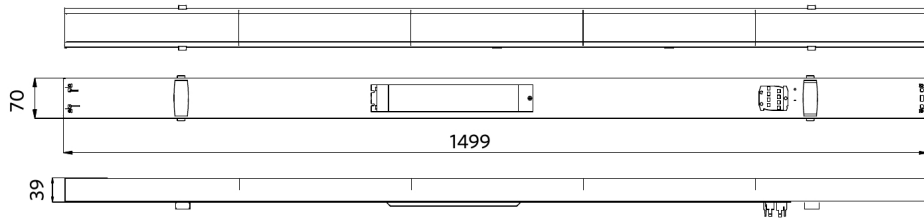

## Maatschets (mm)

LEDTrunking Mod

LEDTrunking Trunk 8

LEDTrunking Trunk 8  
End part