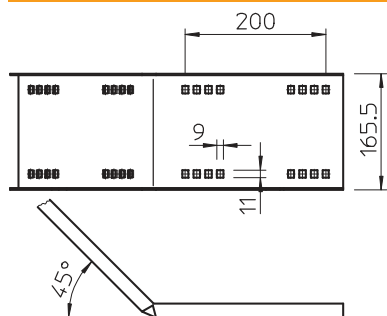

### Art.-Nr. 6227902

Horizontāls 45° leņķa savienotājs gara laiduma kabelu renēm un trepēm ar malas augstumu 160 mm.

<b>St</b>	Tērauds
<b>FS</b>	cinkots

Produkta papildus teksta norādījumi

Komplektā attiecīgās skrūves, paplāksnes un uzgriežņi.

### Pamatdati

Art.-Nr.	6227902
Tips	WRWV 160 I FS
Apzīmējums 1	45° iekšējais stūra savien.
Apzīmējums 2	sistēmai lieliem attal. 160
Dimensija	160x500
Materiāls	Tērauds
Materiāla saīsinājums	St
Virsmas	cinkots
Virsmas atbilstoši DIN	DIN EN 10346
Virsmas saīsinājums	FS
Mazākā VK vienība (VG)	1,00 gab.
Svars	234,00 kg/100 gab.

### Tehniskie dati

Augstums	160,00 mm
Malas augstums	160,00 mm
Izpildījums	Lokams savienojums
Loksnes biezums	2,50 mm
Piemērots kabelu renei	<input checked="" type="checkbox"/>
Piemērots režģveida renei	<input type="checkbox"/>
Piemērots kabelu trepēm	<input checked="" type="checkbox"/>
Piemērots funkciju nodrosināšanai	<input type="checkbox"/>
Likumu savienotājs, horizontāls	<input type="checkbox"/>
Likumu savienotājs, vertikāls	<input type="checkbox"/>
Nerūsējošs tērauds, kodināts	<input type="checkbox"/>
Savienojuma veids	Skrūvējams savienotājs