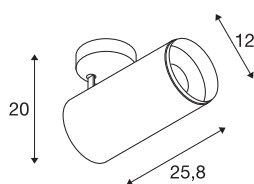

NUMINOS® XL FASE

plafondopbouwarmatuur zwart 36W 4000K 36°

Het NUMINOS verlichtingssysteem van SLV combineert op een vakkundige manier functie, design en techniek. Zo kunt u duizend lichtontwerpmogelijkheden met verschillende downlights en spots beleven. Zoals met de NUMINOS® XL PHASE led-plafondopbouwarmatuur voor binnen, die overtuigt door zijn hoogwaardige afwerkings- en lichtkwaliteit. De spot is perfect voor gerichte accentverlichting of voor het verlichten van grotere oppervlakken. De plafondinbouwarmatuur overtuigt met een stroomverbruik van 36 Watt, een lichtintensiteit van 3760 lumen, een kleurtemperatuur van 4000 Kelvin en een kleurweergave-index van 90. De montage voert u in een mum van tijd uit. Wanneer kiest u voor de modulaire diversiteit van SLV?

TECHNISCHE SPECIFICATIES

Art.nr.:	1005700
Aantal verschillende lichtopeningen	1
Primaire nominale spanning	220-240V ~50/60Hz mA/V
Secundaire stroom / secundaire spanning	900mA
Hoogte	25.8 cm
Diameter	12 cm
Nettogewicht	1.465 kg
Brutogewicht	1.568 kg
Veiligheidsklasse	I
Montage	Opbouw
Montagebeschrijving	Plafond
Dimbaar	Ja
Dimtechniek	Fase-afsnijding
Wattage	36 W
Lumen	3760 lm
Lichtkleurtemperatuur	4000 Kelvin
Stralingshoek	36 °
Kleur	zwart
CRI	90
UGR ≤	19
BIG WHITE pagina	87