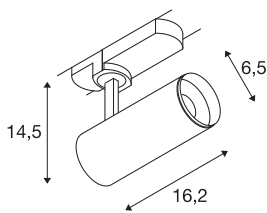

TECHNISCHE SPECIFICATIES

Art.nr.:	1004380
Primaire nominale spanning	220-240V ~50/60Hz mA/V
Secundaire stroom / secundaire spanning	250mA
Lengte	16.2 cm
Hoogte	14.5 cm
Diameter	6.5 cm
Nettogewicht	0.56 kg
Brutogewicht	0.725 kg
Veiligheidsklasse	I
Montagebeschrijving	Rail plafond,Rail wand
Dimbaar	Ja
Dimtechniek	DALI
Wattage	10.42 W
Lumen	1100 lm
Lichtkleurtemperatuur	4000 Kelvin
Stralingshoek	60 °
Kleur	zwart
CRI	90
UGR ≤	19
LXXBXX gegevens	L80B50
Levensduur	50000 h
BIG WHITE pagina	62