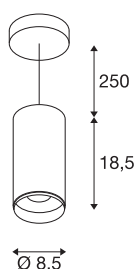

NUMINOS® PD PHASE M

Indoor led pendellamp wit/zwart 3000 K 36°

NUMINOS is het optimaal op elkaar afgestemd armaturen-systeem van SLV, dat functie, design en techniek met elkaar in harmonie brengt. Zo kunt u met verschillende downlights en spots duizend lichtontwerpmogelijkheden beleven. Ook met de NUMINOS® PD PHASE M pendelarmatuur, die overtuigt met de beste afwerkings- en lichtkwaliteit. De spot is ideaal voor gerichte accentverlichting of voor het verlichten van grotere oppervlakken. De pendelarmatuur overtuigt bovendien met een stroomverbruik van 20,1 Watt, een lichtintensiteit van 1970 lumen, een kleurtemperatuur van 3000 Kelvin en de hoge kleurweergave-index van meer dan 90. De eenvoudige installatie is daarna niet meer dan een formaliteit. Wanneer kiest u voor NUMINOS van SLV: de modulaire diversiteit wacht op u?

TECHNISCHE SPECIFICATIES

Art.nr.:	1004255
Primaire nominale spanning	220-240V ~50/60Hz mA/V
Secundaire stroom / secundaire spanning	500mA
Pendellengte	250 cm
Hoogte	18,5 cm
Diameter	8,5 cm
Nettogewicht	0.963 kg
Brutogewicht	1.193 kg
Veiligheidsklasse	I
Montage	Opbouw
Montagebeschrijving	Plafond, Plafond met accessoires
Dimbaar	Ja
Dimtechniek	Fase-afsnijding
Wattage	20.1 W
Lumen	1970 lm
Lichtkleurtemperatuur	3000 Kelvin
Stralingshoek	36 °
Kleur	wit
CRI	90
UGR ≤	13
LXXBXX gegevens	L80B50
Levensduur	50000 h