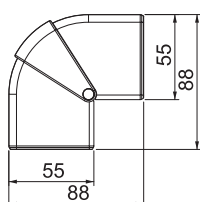

Tehnisko datu lapa

Ārējais stūris, regulējams

Art.-Nr. 6112983

OBO
BETTERMANN

Ārējais stūris ierīču montāžas kanālu Rapid 45-2 virziena maiņai. Fasondetaljas iespējams regulēt 80–110° diapazonā.

PC/ABS Polikarbonāts/Acrylnitril-Butadien-Styrol

Pamatdati

Art.-Nr.	6112983
Tips	GK-AH53100SW
Krāsa	melns
Materiāls	Polikarbonāts/akrilnitrils-butadiēns-stirols
Materiāla saīsinājums	PC/ABS
Mazākā VK vienība (VG)	1,00 gab.

Tehniskie dati

Vāku skaits	1,00
Izpildījums	Apvalka detaļa
sarkans; RAL 3000	53 x 100 mm
paredzēts kanāla platumam	100,00 mm
paredzēts kanāla augstumam	53,00 mm
Nesatur halogēnus	<input checked="" type="checkbox"/>
Kabeļu stiprinājuma spaiļi	<input type="checkbox"/>
Kanālu savienotājs	<input type="checkbox"/>
Augšējo daļu montāžas veids	vispārējs
Grīdā izveidoti caurumi montāžas vajadzībām	<input type="checkbox"/>
augšējās daļas platums	0 mm
Augšējās daļas platums 2	0,00 mm
Augšējās daļas platums 3	0,00 mm
Aizsargplēve	<input type="checkbox"/>
Simetrisks	<input checked="" type="checkbox"/>

Tehnisko datu lapa

Ārējais stūris, regulējams

Art.-Nr. 6112983

Tehniskie dati

Leņķa diapazons | 80,00 - 110,00 °