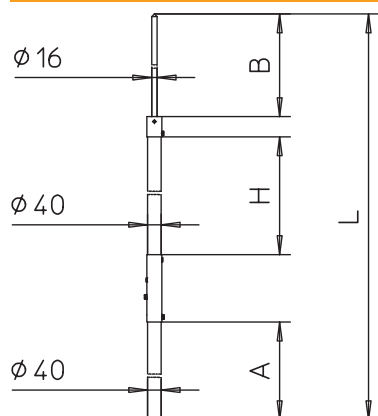

Tehnisko datu lapa

isFang, izolēts uztveršanas masts

Art.-Nr. 5408942

- uztveršanas ierīču atsevišķai uzstādīšanai
- piemērots isFang 3B-100/150 tipa isFang uztveršanas mastu stieniem
- piemērots vēja slodzei atb. eirokodam 1: DIN EN 1991-1-4
- montāžai pie ēkas struktūras ar isFang stiprinājuma detaļu
- OBO isCon® vadu iespējams nostiprināt ar piederumiem
- piemērots telpās un ārpus telpām instalētiem isCon® vadiem

GFK Ar stikla šķiedru pastiprināta plastmasa

Pamatdati

Art.-Nr.	5408942
Tips	isFang 4000
Apzīmējums 1	Izolēts zibens uztverejs
Dimensija	4000mm
Krāsa	gaiši pelēks
Materiāls	Ar stikla šķiedru pastiprināta plastmasa
Materiāla saīsinājums	GFK
Mazākā VK vienība (VG)	1,00 gab.
Svars	680,00 kg/100 gab.

Tehnisko datu lapa

isFang, izolēts uztveršanas masts

Art.-Nr. 5408942

Tehniskie dati

Garums	4.000,00 mm
Izmērs A	1.240,00 mm
Izmērs B	1.000,00 mm
Izmērs D	40,00 \emptyset mm
Izmērs H	1.500,00 mm
Pieslēgums	Apalvads
Izpildījums	Uztveršanas stienis
Izolēta konstrukcija, kas iztur augstspriegumu	<input checked="" type="checkbox"/>