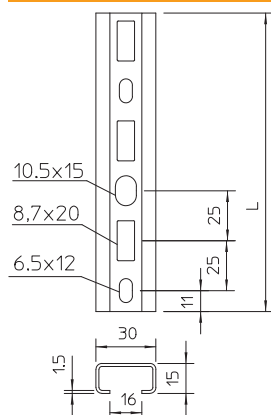

Tehnisko datu lapa

Profila sliede CM3015, sprauga 16 mm, perforēta

Art.-Nr. 1109847

Perforēta profila sliede ar 16 mm platu spraugu.

St	Tērauds
FT	karsti cinkots

Pamatdati

Art.-Nr.	1109847
Tips	CM3015P0800FT
Apzīmējums 1	Profilēta sliede
Apzīmējums 2	perf., šlīces platums 16 mm
Dimensija	800x30x15
Materiāls	Tērauds
Materiāla saīsinājums	St
Virsmas	karsti cinkots
Virsmas atbilstoši DIN	DIN EN ISO 1461
Virsmas saīsinājums	FT
Mazākā VK vienība (VG)	10,00 gab.
Svars	56,00 kg/100 gab.

Tehniskie dati

Garums	800,00 mm
Platums	30,00 mm
Augstums	15,00 mm
Izmērs L	800,00 mm
Atdalāms	<input type="checkbox"/>
Izmēri P x A	30 x 15 mm
Izpildījums	Vienkāršs profils
Perforējuma veids	Perforēta aizmugure
Urbo caurumu attālums vidū	25,00 mm
Piemērots funkciju nodrosināšanai	<input type="checkbox"/>
Materiāla biezums	1,50 mm
Ar perforāciju	<input checked="" type="checkbox"/>
Ar zobiem	<input type="checkbox"/>
Profila forma	C veida profils
Spraugu platums	16,00 mm

Tehnisko datu lapa

Profila sliede CM3015, sprauga 16 mm, perforēta

Art.-Nr. 1109847

Tehniskie dati

Statiskā vērtība A	0,80 cm ²
Statiskā vērtība Iy	0,24 cm
Statiskā vērtība Iz	1,22 cm
Statiskā vērtība Wy	0,29 cm ³
Statiskā vērtība Wz	0,81 cm ³