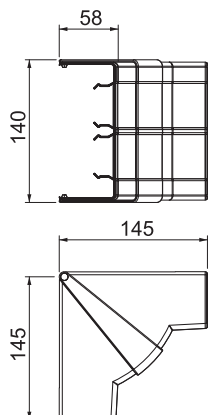

Tehnisko datu lapa

Iekšējā stūra vāks

Art.-Nr. 6113254

Iekšējais stūris ierīcu montāžas kanālu Rapid 45-2 virziena maiņai. Fasondetāļas iespējams regulēt 83-97° diapazonā.

PC/ABS Polikarbonāts/Acrylnitril-Butadien-Styrol

Pamatdati

Art.-Nr.	6113254
Tips	GK-IH53130AL
Dimensija	140x145x145
Krāsa	alumīnija
Materiāls	Polikarbonāts/akrilonitrils-butadiēns-stirols
Materiāla saīsinājums	PC/ABS
Mazākā VK vienība (VG)	1,00 gab.
Svars	13,17 kg/100 gab.

Tehniskie dati

Vāku skaits	1,00
Izpildījums	Apvalka detaļa
Forma	simetriska
sarkans; RAL 3000	53 x 130 mm
paredzēts kanāla platumam	130,00 mm
paredzēts kanāla augstumam	53,00 mm
Nesatur halogēnus	<input checked="" type="checkbox"/>
Kabeļu stiprinājuma spāle	<input type="checkbox"/>
Kanālu savienotājs	<input type="checkbox"/>
Augšējo daļu montāžas veids	vispārējs
Gridā izveidoti caurumi montāžas vajadzībām	<input type="checkbox"/>
augšējās daļas platums	0 mm
Augšējās daļas platums 2	0,00 mm
Augšējās daļas platums 3	0,00 mm
Aizsargplēve	<input type="checkbox"/>

Tehnisko datu lapa

lekšējā stūra vāks

Art.-Nr. 6113254

Tehniskie dati

Leņķa diapazons | 83,00 - 97,00 °