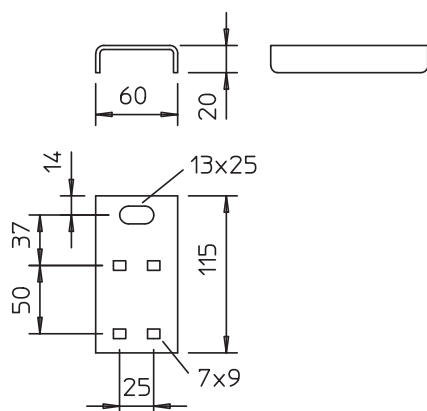

Tehnisko datu lapa

Pieslēguma elements

Art.-Nr. 6364942

Pievienojuma būvdetaļa ir vītņstieņa fiksatora savienojums ar piekares sistēmu variantos ar kabeļu kanāliem un funkciju nodrošinājumu atbilstoši DIN 4102 12. daļai. Ieskaitot skrūves un uzgriežņus.

St	Tērauds
FT	karsti cinkots

Pamatdati

Art.-Nr.	6364942
Tips	ABR FT
Apzīmējums 1	Stiprinājums sietveida renei
Apzīmējums 2	funkciju nodrošināšanai
Dimensija	115x60x20
Materiāls	Tērauds
Materiāla saīsinājums	St
Virsmas	karsti cinkots
Virsmas atbilstoši DIN	DIN EN ISO 1461
Virsmas saīsinājums	FT
Mazākā VK vienība (VG)	20,00 gab.
Svars	24,65 kg/100 gab.

Tehniskie dati

Garums	150,00 mm
--------	-----------