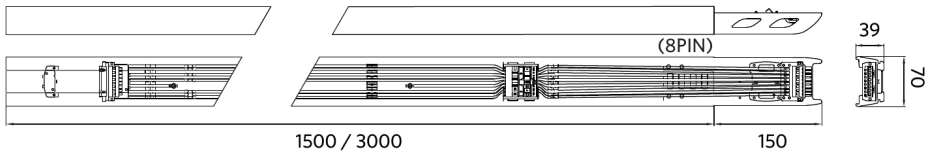

Bedrijfstemperatuur	-25-+40°C
Gebruikstemperatuur	+25°C
Opslagtemperatuur	-25-+50°C

Maatschets (mm)

LEDTrunking Mod

LEDTrunking Trunk 8

LEDTrunking Trunk 8
End part

Fotometrische gegevens

Bewegingssensoren - Detectie bereik

Installatie - Ceiling Mounted

Installatie hoogte (m)	Sensor Probe L (m) (L1xL2)	Sensor Probe H (m) (L1xL2)
3	5.0x2.2	-
4	4.5x2.2	6.7x2.9
5	4.0x2.1	8.4x3.6
6	-	10.0x4.4
7	-	9.0x3.9
8	-	8.0x3.6
9	-	7.0x3.2
10	-	6.0x2.8