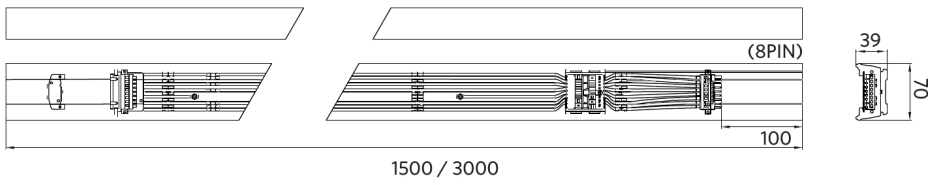

Bedrijfstemperatuur	-25-+40°C
Gebruikstemperatuur	+25°C
Opslagtemperatuur	-25-+50°C

Maatschets (mm)

LEDTrunking Mod

LEDTrunking Trunk 8

LEDTrunking Trunk 8
End part

Fotometrische gegevens

Bewegingssensoren - Detectie bereik

Installatie - Ceiling Mounted

Installatie hoogte (m)	Sensor Probe L (m) (L1xL2)	Sensor Probe H (m) (L1xL2)
3	5.0x2.2	-
4	4.5x2.2	6.7x2.9
5	4.0x2.1	8.4x3.6
6	-	10.0x4.4
7	-	9.0x3.9
8	-	8.0x3.6
9	-	7.0x3.2
10	-	6.0x2.8