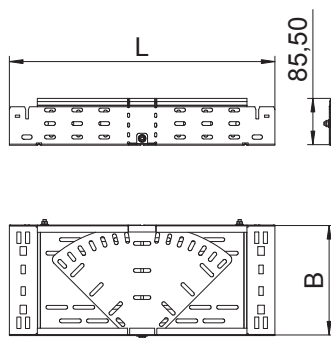

## Regulējams likums Magic 85

Art.-Nr. 6040612

Likums, maināms 0°-90° ar ātrās savienošanas sistēmu. Visiem kabeļu reņņu tipiem ar malas augstumu 85 mm.

St	Tērauds
FT	karsti cinkots

### Pamatdati

Art.-Nr.	6040612
Tips	RBMV 860 FT
Apzīmējums 1	Regulējama pagrieziens
Apzīmējums 2	ar Magic savienojumu
Dimensija	85x600
Materiāls	Tērauds
Materiāla saīsinājums	St
Virsmas	karsti cinkots
Virsmas atbilstoši DIN	DIN EN ISO 1461
Virsmas saīsinājums	FT
Mazākā VK vienība (VG)	1,00 gab.
Svars	1.520,10 kg/100 gab.

### Tehniskie dati

Platums	600,00 mm
Malas augstums	85,00 mm
Izmērs B	600,00 mm
Izmērs L	1.120,00 mm
Likums (leņķis)	regulējams
Savienotāja izpildījums	iebūvēts savienotājs
Loksnes biezums	1,50 mm
Piemērots funkciju nodrošināšanai	<input type="checkbox"/>
Grīdā izveidoti caurumi montāzas vajadzībām	<input checked="" type="checkbox"/>
NATO perforācijas šablons	<input type="checkbox"/>
Virziena maiņa	horizontāls
Nerūsējošs tērauds, kodināts	<input type="checkbox"/>
Sānu caurumi	<input checked="" type="checkbox"/>
Gara laiduma izpildījums	<input type="checkbox"/>