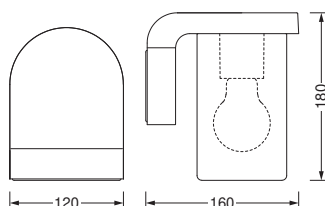

AFMETINGEN & GEWICHT

Lengte	160,00 mm
Breedte	120,00 mm
Hoogte	180,00 mm
Product gewicht	1055,00 g

MATERIALEN & KLEUREN

Kleur van het product	Donkergrijs
Kleur behuizing	Donkergrijs
Body materiaal	Aluminum
Materiaal afdekking	Glas
Kwikgehalte	0.0 mg

DOWNLOADS

Documenten en certificaten	
	User instruction
	Packaging insert
	Declarations Of Conformity CE
	Declarations Of Conformity UKCA

LOGISTIEKE GEGEVENS

Productcode	Verpakkingseenheid (stuks per verpakking)	Afmetingen (lengte x breedte x hoogte)	Brutogewicht	Volume
4058075554337	Vouwdoos 1	125 mm x 165 mm x 210 mm	1159.00 g	4.33 dm ³
4058075554344	Verzenddoos 4	350 mm x 270 mm x 230 mm	5140.00 g	21.74 dm ³