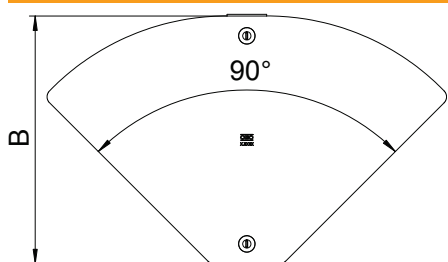

## Vāks regulējamam līkumam Magic

Art.-Nr. 6040788

Vāks pielāgojamajiem līkumiem, regulējams leņķi no 0 līdz 90°, nostiprināšana ar griežamu sviru un pārklājot ar kabeļu renes vāku.

**St** Tērauds

**DD** nepārtraukti cinkots cinks/alumīnijs, Double Dip

### Pamatdati

Art.-Nr.	6040788
Tips	DFBMV 400 DD
Apzīmējums 1	Vāks regul.pagriezīenam Magic
Apzīmējums 2	0 to 90°, priekš RBMV
Ražotājs	OBO
Dimensija	404x625
Materiāls	Tērauds
Materiāla saīsinājums	St
Virsmā	nepārtraukti cinkots cinks/alumīnijs, Double Dip
Virsmā atbilstoši DIN	DIN EN 10346
Virsmas saīsinājums	DD
Mazākā VK vienība (VG)	1,00 gab.
Svars	164,40 kg/100 gab.

### Tehniskie dati

Platums	400,00 mm
Izmērs B	400,00 mm
Līkums (leņķis)	regulējams
Stiprinājuma veids	Slēdzene ar grozāmu aizbidni
Loksnes biezums	1,25 mm
Piemērots kabeļu renei	<input checked="" type="checkbox"/>
Piemērots režģveida renei	<input type="checkbox"/>
Piemērots kabeļu trepēm	<input type="checkbox"/>
Nerūsējošs tērauds, kodināts	<input type="checkbox"/>
Ar enģēm	<input type="checkbox"/>