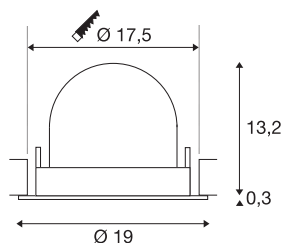

TECHNISCHE SPECIFICATIES

Art.nr.:	1006043
Aantal verschillende lichtopeningen	1
Secundaire stroom / secundaire spanning	1000/1050mA
Hoogte	13.5 cm
Diameter	19 cm
Inbouwdiameter	17.5 cm
Inbouwdiepte	13.5 cm
Nettogewicht	0.85 kg
Brutogewicht	0.91 kg
Veiligheidsklasse	III
Montage	Inbouw
Montagebeschrijving	Plafond
Wattage	37.4 W
Lumen	3400 lm
Lichtkleurtemperatuur	2700 Kelvin
Stralingshoek	40 °
Kleur	wit
CRI	90
UGR ≤	22
BIG WHITE pagina	57