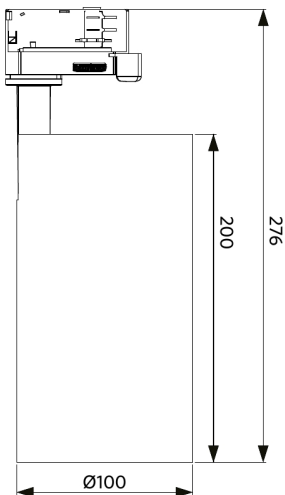

## Specificaties

Artikelcode	Artikelomschrijving	Equivalent (W)	Vermogen (W)	Lumen	Efficiëntie (lm/W)	CCT (K)	Bundelhoek	Gewicht (kg/st)
Statisch								
541001053500	LEDspot3C-C-P 35W-3000-36D-WH	HID 50W	35	2975	85	3000	36°	0,94

## Artikel- en verpakkingsinformatie

Artikel			Doosverpakking			
Artikelcode	Artikelomschrijving	EU HS Code	Afmetingen (mm) (LxBxH)	Brutogewicht (kg)	EAN	st/doos
541001053500	LEDspot3C-C-P 35W-3000-36D-WH	94051190	330x135x135	1,18	6941408813745	1
550098000500	LEDspot3C-C-P R100-Reflector-24D	94059200	90x90x50	0,07	6941408820934	1
599007082800	LEDspot3C-C-P R100-Honeycomb	94059200	96.5x96.5x12.8	0,21	6941408896724	1

## Maatschets (mm)

LEDSpot3C-C-P 35W