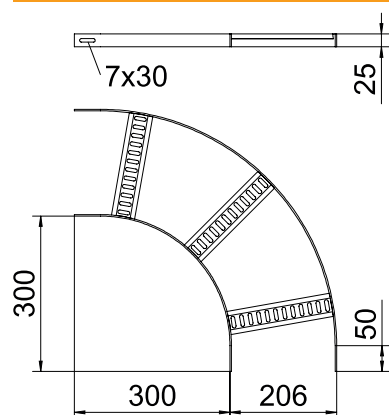

Tehnisko datu lapa

90° līkums ar trapecveida spraisli, 25

Art.-Nr. 7098529

St	Tērauds
SG	karsti gruntēta

90° līkums kuģu būvei paredzētām kabeļu trespēm, tips SL 42, ar malas augstums 25 mm, ar iemetinātiem, ar vaļējo pusi uz leju vēršiem un perforētiem trapeces formas spraišļiem.

Produkta papildus teksta norādījumi | Attiecīgie savienotāji ir pasūtāmi atsevišķi.

Pamatdati

Art.-Nr.	7098529
Tips	SLB 90 42 200 SG
Apzīmējums 1	likums 90
Apzīmējums 2	kabeļu trespēm kuģu būvē
Dimensija	B206mm
Materiāls	Tērauds
Materiāla saīsinājums	St
Virsmas saīsinājums	karsti gruntēta
Virsmas saīsinājums	SG
Mazākā VK vienība (VG)	1,00 gab.
Svars	95,00 kg/100 gab.

Tehniskie dati

Platums	200,00 mm
Malas augstums	25,00 mm
Izmērs R	250,00 mm
Līkums (leņķis)	90°
Savienotāja izpildījums	bez savienotāja
Spraišļu izpildījums	Caurumots profils
Sānu malas konstrukcija	plakans profils
Piemērots funkciju nodrošināšanai	<input type="checkbox"/>
Metāla biezums	3,00 mm
Virziena maiņa	horizontāls
Nerūsējošs tērauds, kodināts	<input type="checkbox"/>
Ar enģēm	<input type="checkbox"/>
Sānu caurumi	<input type="checkbox"/>
Gara laiduma izpildījums	<input type="checkbox"/>