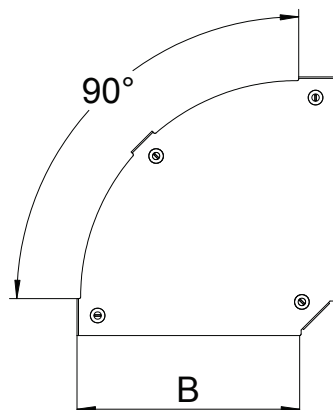

## Vāks 90° likumam Magic

Art.-Nr. 7138550

Vāks 90° likumam ar iemontētiem pagriežamiem aizslēgiem.

<b>St</b>	Tērauds
<b>DD</b>	nepārtraukti cinkots cinks/alumīnijs, Double Dip

Produkta papildus teksta norādījumi | Fasondetaļu vāku var izmantot uz jebkura augstuma malām.

### Pamatdati

Art.-Nr.	7138550
Tips	DFBM 90 500 DD
Apzīmējums 1	90° pagrieziena vāks
Apzīmējums 2	pagriežienam RBM 90 500
Ražotājs	OBO
Dimensija	B=500mm
Materiāls	Tērauds
Materiāla saīsinājums	St
Virsmas	nepārtraukti cinkots cinks/alumīnijs, Double Dip
Virsmas atbilstoši DIN	DIN EN 10346
Virsmas saīsinājums	DD
Mazākā VK vienība (VG)	1,00 gab.
Svars	244,10 kg/100 gab.

### Tehniskie dati

Platums	500,00 mm
Izmērs B	500,00 mm
Likums (leņķis)	90°
Stiprinājuma veids	Slēdzene ar grozāmu aizbidni
Loksnes biezums	1,25 mm
Piemērots kabeļu renei	<input checked="" type="checkbox"/>
Piemērots režģveida renei	<input type="checkbox"/>
Piemērots kabeļu trepēm	<input type="checkbox"/>
Piemērots funkciju nodrošināšanai	<input type="checkbox"/>
Virziena maiņa	horizontāls
Nerūsējošs tērauds, kodināts	<input type="checkbox"/>
Ar enģēm	<input type="checkbox"/>