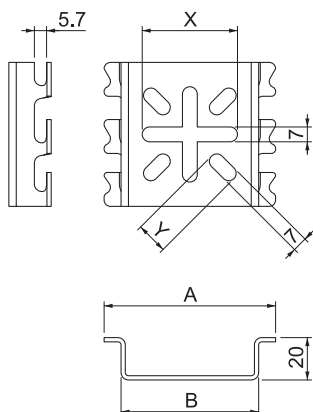

### Pamatdati

Art.-Nr.	6006488
Tips	MPG 65 A4
Apzīmējums 1	Montāžas plāksne
Apzīmējums 2	mazs, sietveida kabeļu renei
Dimensija	110x68
Materiāls	Nerūsējošais tērauds, materiāls 1.4401
Materiāla saīsinājums	A4
Virsmas saīsinājums	neizolēts, apstrādāts
Virsmas saīsinājums	2B
Mazākā VK vienība (VG)	30,00 gab.
Svars	8,80 kg/100 gab.

### Tehniskie dati

Platums	65,00 mm
Augstums	68,00 mm
Izpildījums	horizontāls un vertikāls
Stiprinājuma veids	Spaiļu stiprinājums
Nerūsējošs tērauds, kodināts	<input type="checkbox"/>