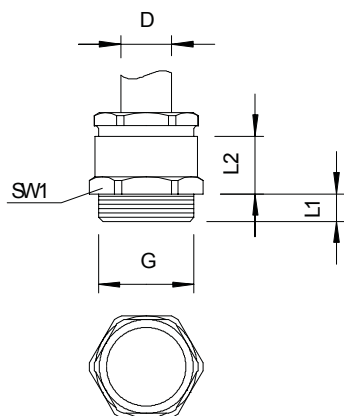

Tehnisko datu lapa

Konusveida kabeļu skrūvsavienojums, metriskā vītne,
mazais blīvgredzens, niķelēts

Art.-Nr. 2083655

Kabeļu ievads ar sešstūra pārejas balstu, forma C4 atb. DIN 46320 ar metrisku savienojuma vītņi atb. DIN EN 60423 vai ISO 68.

Ar vienkāršu gredzenblīvi ar mazāku iekšējo diametru.

* Cenas atb. DEL pierakstam.

CuZn	Misiņš
N	niķelēta

Pamatdati

Art.-Nr.	2083655
Tips	163 MS M32
Apzīmējums 1	Kabeļu ievads
Dimensija	M32
Materiāls	Misiņš
Materiāla saīsinājums	CuZn
Virsmas	niķelēta
Virsmas saīsinājums	N
Mazākā VK vienība (VG)	10,00 gab.
Svars	8,21 kg/100 gab.

Tehnisko datu lapa

Konusveida kabeļu skrūvsavienojums, metriskā vītne,
mazais blīvgredzens, niķelēts
Art.-Nr. 2083655

Tehniskie dati

Izmērs E	43,50 mm
Izmērs L1	8,50 mm
Izmērs L2	16,50 mm
SW 1	42,00 mm
SW 2	37,00 mm
Blīvējuma veids	Blīvgredzens
Aizsardzība pret lieci	<input type="checkbox"/>
Blīvējuma virsma D aizsargāta pret eksploziju	<input type="checkbox"/>
Plakanvada skrūvsavienojums	<input type="checkbox"/>
Sprādzienbīstamai zonai	bez
Vītne	M32 x 1,5
Vītnes veids	metriskis
Vītnes garums	8,50 mm
Stiegrots ar stikla šķiedru	<input type="checkbox"/>
Nesatur halogēnus	<input type="checkbox"/>
Daudzvietīgs blīvēšanas ielikt- nis	<input type="checkbox"/>
Ar pretuzgriezni	<input type="checkbox"/>
Triecienizturīgs	<input type="checkbox"/>
Aizsardzības klase	IP65
Iespēja atbrīvot no sprieguma	<input type="checkbox"/>