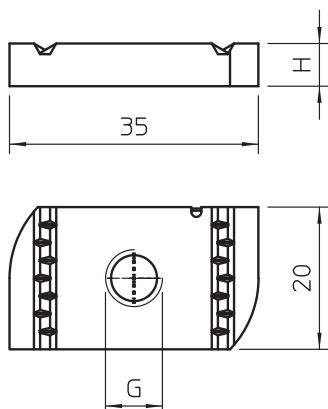

## Slīdudzrieznis

Art.-Nr. 1147206

Slīdudzrieznis, paredzēts profila slīdēm MS4121 un MS4141

<b>St</b>	Tērauds
<b>ZL</b>	Cinka lamele

### Pamatdati

Art.-Nr.	1147206
Tips	MS41SN M6 ZL
Dimensija	M6
Materiāls	Tērauds
Materiāla saīsinājums	St
Virsmas	Cinka lamele
Virsmas saīsinājums	ZL
Mazākā VK vienība (VG)	50,00 gab.
Svars	2,88 kg/100 gab.

### Tehniskie dati

Garums	35,00 mm
Platums	20,00 mm
Augstums	6,00 mm
Vītne	M6
Vītnes lielums M	6,00
Metriskais izmērs	6,00
Ar atsperi	□