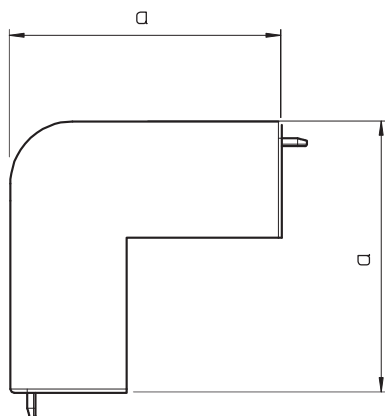

Tehnisko datu lapa

Ārējā stūra vāks, kanāla tipam WDK 15040

Art.-Nr. 6192157

Ārējais stūris WDK kanālu virziena maiņai.

PVC Polivinilhlorīds

Produkta papildu apraksts 1 Fasondetājas visbiežāk ir izgatavotas kā pārsega fasondetājas.

Pamatdati

Art.-Nr.	6192157
Tips	WDK HA15040RW
Apzīmējums 1	Ārēja stūra vāks
Dimensija	15x40mm
Krāsa	dzidri balts
RAL numurs	9010
Materiāls	Polivinilhlorīds
Materiāla saīsinājums	PVC
Mazākā VK vienība (VG)	4,00 gab.
Svars	1,43 kg/100 gab.

Tehnisko datu lapa

Ārējā stūra vāks, kanāla tipam WDK 15040

Art.-Nr. 6192157

Tehniskie dati

Garums	42,00 mm
Platums	40,00 mm
Augstums	15,00 mm
Izmērs H	40,00 mm
Attālums a	42,00 mm
Izpildījums	Apvalka detaļa
Stiprinājuma veids	uzstiprināms
sarkans; RAL 3000	15 x 40
Piemērots funkciju nodrošināšanai	<input type="checkbox"/>
Nesatur halogēnus	<input type="checkbox"/>
kanāla dziļums	15,00 mm
Aizsargplēve dzeltens; RAL 1021	<input checked="" type="checkbox"/>
Leņķa diapazons	90,00 - 90,00 °