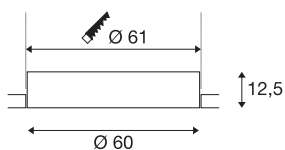

## MEDO 60 EL

led indoor plafondinbouwlamp, zonder rand, wit, 3000/4000K

De inbouwvarianten van de serie MEDO worden dankzij hun terughoudende design naadloos in elk ruimteconcept opgenomen. Op charmante wijze wordt de MEDO Framel-ess als het ware in het plafond opgenomen. Met een schakelaar kan de lichtkleur voorafgaand aan de inbouw heel eenvoudig worden gewisseld tussen 3000K en 4000K. De geïntegreerde Premium LED zorgt voor een homogene basisverlichting. Uitgebreid met een additionele driver worden de inbouwvarianten TRIAC dimbaar en kunnen worden geïntegreerd in DALI-systemen.

## TECHNISCHE SPECIFICATIES

Art.nr.:	1001903
Secundaire stroom / secundaire spanning	1000/1050mA
Hoogte	12.5 cm
Diameter	60 cm
Inbouwdiameter	61 cm
Inbouwdiepte	16 cm
Nettogewicht	5.198 kg
Brutogewicht	7.244 kg
IP-code	IP 20
Veiligheidsklasse	III
Montage	Inbouw
Montagebeschrijving	Plafond
Wattage	36 W
Lumen	5000 lm
Lichtkleurtemperatuur	3000/4000 Kelvin
Stralingshoek	105 °
Kleur	wit
CRI	80
UGR ≤	25
LXXBXX gegevens	L70B50
Levensduur	25000 h
maximale omgevingstemperatuur	40 °C