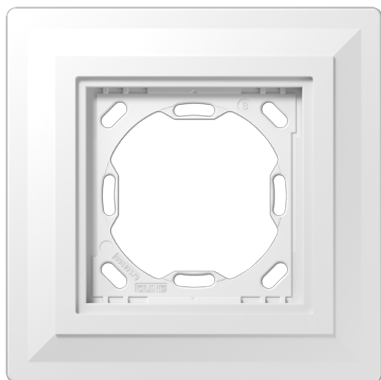

Productdatablad

Montageadapter voor vlakke montage

Artikelnr.

PA 981 G 125-0

Montageadapter

voor vlakke montage (0 mm opbouwhoogte op afgewerkte wand) van apparaten en afdekkingen uit de LS range in inbouwdozen met afmetingen volgens DIN 49073
geschikt voor gipsdikte of gipsplaat van 12,5 mm
voor horizontale en verticale combinatie
inclusief stuc-hulp

Uitvoering:

1-voudig

Afmetingen:

130 x 130 x 12,5 mm