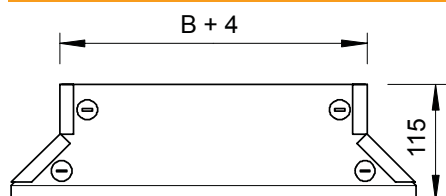

Produkta papildus teksta norādījumi

Fasondetaļu vāku var izmantot uz jebkura augstuma malām.

### Pamatdati

Art.-Nr.	7131321
Tips	DFAA 200 DD
Apzīmējums 1	Vāks T-izvadam
Apzīmējums 2	ar pagr.sviru, priekš RAA 200
Dimensija	B200mm
Materiāls	Tērauds
Materiāla saīsinājums	St
Virsmas	nepārtraukti cinkots cinks/alumīnijs, Double Dip
Virsmas atbilstoši DIN	DIN EN 10346
Virsmas saīsinājums	DD
Mazākā VK vienība (VG)	1,00 gab.
Svars	34,00 kg/100 gab.

### Tehniskie dati

Platums	200,00 mm
Izmērs B	200,00 mm
Izmērs H	15,00 mm
Pagriežamo sviru skaits	4,00 stundas
Stiprinājuma veids	Slēdzene ar grozāmu aizbīdni
Loksnes biezums	1,00 mm
Piemērots kabeļu renei	<input checked="" type="checkbox"/>
Piemērots kabeļu trepēm	<input type="checkbox"/>
Nerūsējošs tērauds, kodināts	<input type="checkbox"/>
Gara laiduma izpildījums	<input type="checkbox"/>