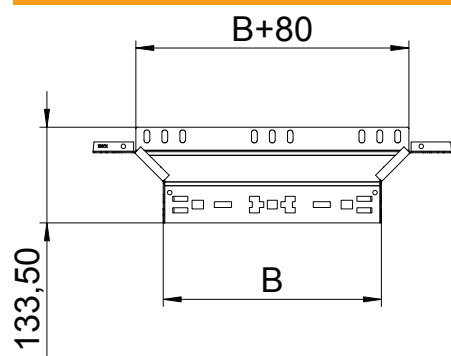

Tehnisko datu lapa

Montāžas/atzarojuma detaļa Magic 85

Art.-Nr. 6041580

Piemontējams atzarojums ar ātrās savienošanas sistēmu. Visiem kabeļu kanālu tipiem ar malas augstumu 85 mm.

St	Tērauds
FS	cinkots

Pamatdati

Art.-Nr.	6041580
Tips	RAAM 860 FS
Apzīmējums 1	T-Izvads
Apzīmējums 2	ar Magic savienojumu
Dimensija	85x600
Materiāls	Tērauds
Materiāla saīsinājums	St
Virsmas	cinkots
Virsmas atbilstoši DIN	DIN EN 10346
Virsmas saīsinājums	FS
Mazākā VK vienība (VG)	1,00 gab.
Svars	110,50 kg/100 gab.

Tehniskie dati

Platums	600,00 mm
Malas augstums	85,00 mm
Izmērs B	600,00 mm
Savienotāja izpildījums	iebūvēts savienotājs
Izmēri	85x600 mm
Loksnes biezums	1,25 mm
Piemērots funkciju nodrošināšanai	<input type="checkbox"/>
Metāla biezums	1,25 mm
Pamatnes plāksnes materiāla biezums	1,25 mm
NATO perforācijas šablons	<input type="checkbox"/>
Nerūsējošs tērauds, kodināts	<input type="checkbox"/>
Gara laiduma izpildījums	<input type="checkbox"/>