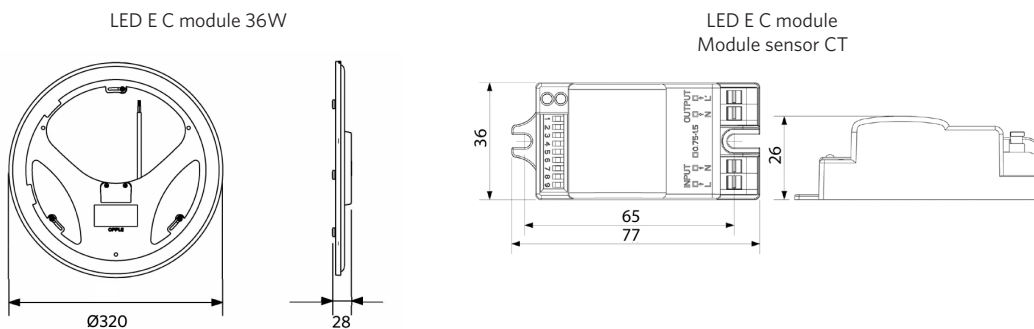

3 JAAR GARANTIE

ENERGY
 OPPLÉ Lighting
 140066207

A
 B
 C
 D
 E
 F
 G

F

36
 kWh/1000h

2019/2015

Maatschets (mm)

Fotometrische gegevens