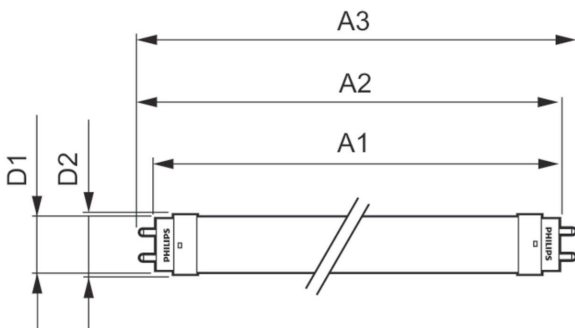

LEDtube Ecofit T8

Zatwierdzenie i Aplikacja

Klasa energooszczędności	F
Energooszczędny produkt	tak
Znaki zatwierdzenia	RoHS compliance Oznaczenie CE Certyfikat KEMA Keur
Zużycie energii elektrycznej w kWh/1000 h	16 kWh
Numer rejestracji EPREL	726136

Dane produktu

Pełny kod produktu	871951440373400

Nazwa produktu na zamówieniu	Ecofit LEDtube 1200mm 16W 865 T8
EAN/UPC - Produkt	8719514403734
Kod zamówienia	40373400
Numerator - Quantity Per Pack	1
Numerator - Packs per outer box	20
Material Nr. (12NC)	929003130602
Net Weight (Piecze)	0,215 kg

Rysunki techniczne

Ecofit LEDtube 1200mm 16W 865 T8

Product	D1	D2	A1	A2	A3
Ecofit LEDtube 1200mm 16W 865 T8	25,7 mm	28 mm	1198 mm	1205 mm	1212 mm