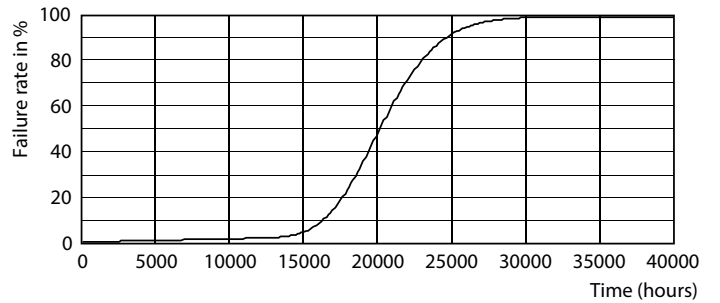

LEDtube Ecofit T8

Dane fotometryczne

020204 Photometric Data Page 1 of 10 Page 10

LEDtube ECO SLR 16W G13 1600lm 865-GUL

Okres eksploatacji

LEDtube ECO SLR 16W 20K FailureRate-LED

LEDtube 20K-LED

LEDtube ECO SLR 8W 20K LumenVsTc-LMP