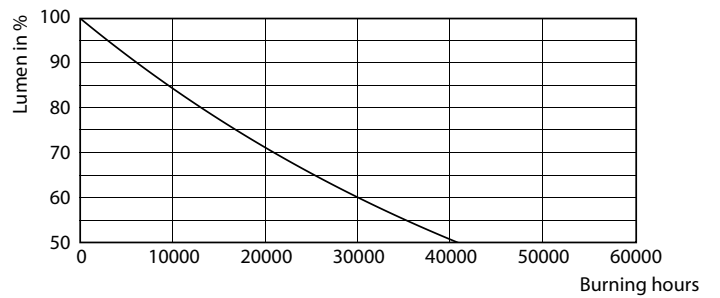

LEDtube Ecofit T8

Dane fotometryczne

020204 Photometric Data Page 1 of 10 Page 10

LEDtube ECO SLR 16W G13 1600lm 865-GUL

Okres eksploatacji

LEDtube ECO SLR 16W 20K FailureRate-LED

LEDtube 20K-LED

LEDtube ECO SLR 8W 20K LumenVsTc-LMP