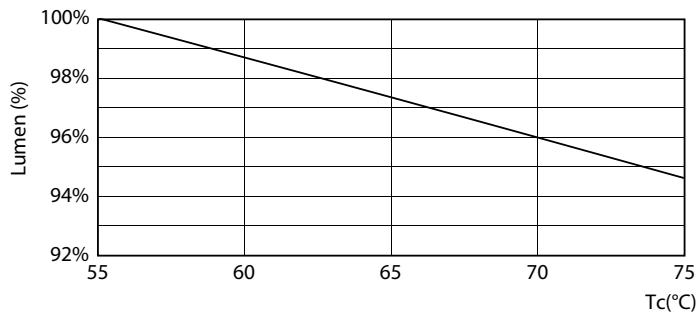

LEDtube Ecofit T8

Dane fotometryczne

020204 Photometric Data Page 1 of 10 Page 10

LEDtube ECO SLR 16W G13 1600lm 865-GUL

Okres eksploatacji

LEDtube ECO SLR 16W 20K FailureRate-LED

LEDtube 20K-LED

LEDtube ECO SLR 8W 20K LumenVsTc-LMP