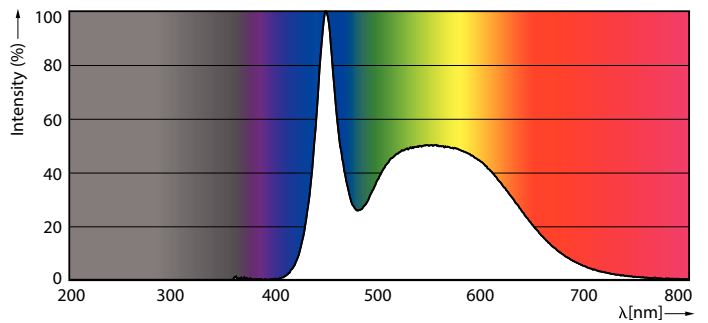

LEDtube ECO SLR 16W G13 1600lm 865-POC