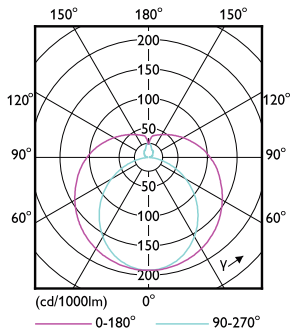

Rysunki techniczne

Ecofit LEDtube 1200mm 16W 865 T8

Product	D1	D2	A1	A2	A3
Ecofit LEDtube 1200mm 16W 865 T8	25,7 mm	28 mm	1198 mm	1205 mm	1212 mm

Dane fotometryczne

LEDtube ECO SLR 8W G13 800lm-LDD

LEDtube ECO SLR 16W G13 1600lm 865-POC