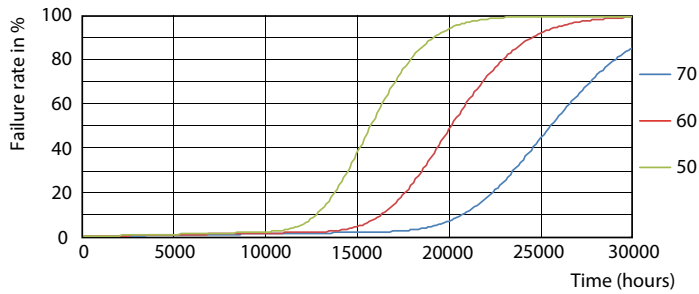

LEDtube Ecofit T8

Dane fotometryczne

020204 Photometric Data Page 1 of 10 Page 10

LEDtube ECO SLR 16W G13 1600lm 865-GUL

Okres eksploatacji

LEDtube ECO SLR 16W 20K FailureRate-LED

LEDtube 20K-LED

LEDtube ECO SLR 8W 20K LumenVsTc-LMP