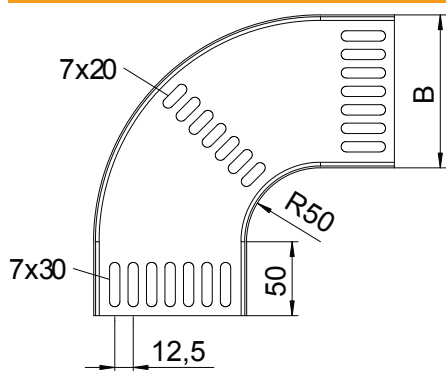

Tehnisko datu lapa

90° līkums 15, kuģbūve

Art.-Nr. 7061244

Horizontāls 90° līkums visiem kuģu būvniecības kabeļu reņu tiem, izgatavots saskaņā ar kuģniecības standartu VG 88900-2.

St	Tērauds
FS	cinkots

Pamatdati

Art.-Nr.	7061244
Tips	MKRB 90 15 100FS
Apzīmējums 1	90° pagrieziens
Apzīmējums 2	kabeļu renei jūras standarts
Dimensija	B100mm
Materiāls	Tērauds
Materiāla saīsinājums	St
Virsmas	cinkots
Virsmas atbilstoši DIN	DIN EN 10346
Virsmas saīsinājums	FS
Mazākā VK vienība (VG)	1,00 gab.
Svars	28,40 kg/100 gab.

Tehniskie dati

Platums	101,00 mm
Malas augstums	15,00 mm
Izmērs B	101,00 mm
Līkums (leņķis)	90°
Savienotāja izpildījums	bez savienotāja
Montāžas forma	Līkums, nekustīgs
Loksnes biezums	1,25 mm
Piemērots funkciju nodrošināšanai	<input type="checkbox"/>
Grīdā izveidoti caurumi montāžas vajadzībām	<input checked="" type="checkbox"/>
NATO perforācijas šablons	<input checked="" type="checkbox"/>
Virziena maiņa	horizontāls
Nerūsējošs tērauds, kodināts	<input type="checkbox"/>
Sānu caurumi	<input type="checkbox"/>
Gara laiduma izpildījums	<input type="checkbox"/>