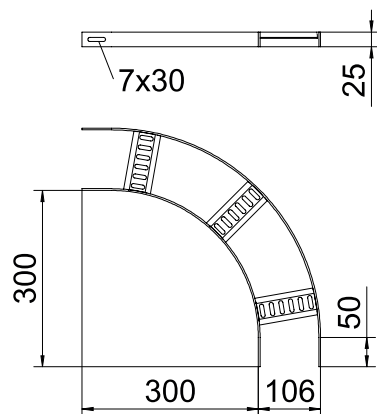

Tehnisko datu lapa

90° līkums ar trapecveida spraisli, 25

Art.-Nr. 7098686

CE

Alu Alumīnijs
GB beicēta

90° līkums kuģu būvei paredzētām kabeļu tēpēm, tips SL 42, ar malas augstums 25 mm, ar iemetinātiem, ar vaļējo pusi uz leju vēršiem un perforētiem trapeces formas spraisļiem.

Produkta papildus teksta norādījumi

Attiecīgie savienotāji ir pasūtāmi atsevišķi.

Pamatdati

Art.-Nr.	7098686
Tips	SLB 90 42 100ALU
Dimensija	B106mm
Materiāls	Alumīnijs
Materiāla saīsinājums	Alu
Virsmas saīsinājums	beicēta
Virsmas saīsinājums	GB
Mazākā VK vienība (VG)	1,00 gab.
Svars	29,50 kg/100 gab.

Tehniskie dati

Platums	100,00 mm
Malas augstums	25,00 mm
Izmērs R	250,00 mm
Līkums (leņķis)	90°
Savienotāja izpildījums	bez savienotāja
Spraisļu izpildījums	Caurumots profils
Sānu malas konstrukcija	plakans profils
Piemērots funkciju nodrošināšanai	<input type="checkbox"/>
Metāla biezums	3,00 mm
Virziena maiņa	horizontāls
Nerūsējošs tērauds, kodināts	<input checked="" type="checkbox"/>
Ar eņģēm	<input type="checkbox"/>
Sānu caurumi	<input type="checkbox"/>
Gara laiduma izpildījums	<input type="checkbox"/>