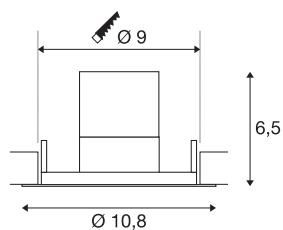

## TECHNISCHE SPECIFICATIES

Art.nr.:	1000833
Aantal verschillende lichtopeningen	1
Primaire nominale spanning	220-240V ~50/60Hz mA/V
Secundaire stroom / secundaire spanning	260mA
Hoogte	6.5 cm
Diameter	10.8 cm
Inbouwdiameter	9 cm
Inbouwdiepte	8.5 cm
Nettogewicht	0.343 kg
Brutogewicht	0.434 kg
IP-code	IP 65
Veiligheidsklasse	II
Slagvastheidsklasse	IK02
Montage	Inbouw
Montagebeschrijving	Plafond
Dimbaar	Ja
Dimtechniek	Fase-aansluiting, Fase-afsnijding
Wattage	12 W
Lumen	850 lm
Lichtkleurtemperatuur	3000 Kelvin
Stralingshoek	60 °
Kleur	wit

## Lichtbron

916383	
--------	---

LXXBXX gegevens	L70B50
Levensduur	30000 h
minimale omgevingstemperatuur	-20 °C
maximale omgevingstemperatuur	40 °C
BIG WHITE pagina	709