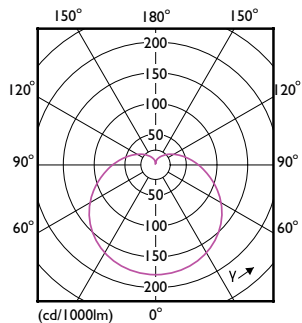

LEDbulb CorePro A60 10,5W E27 930 FR-LDD