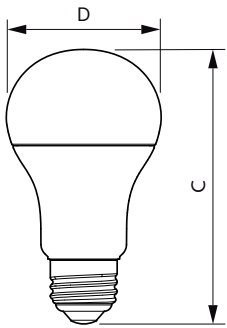

CorePro LED lampen

EPREL-registratienummer	438123
Productgegevens	
Volledige productcode	871951432964500
Productnaam voor bestelling	CorePro LEDbulb ND 10.5-75W A60 E27 930
EAN/UPC - Product	8719514329645
Bestelcode	32964500

Lokale code	32964500
Numerator - Aantal per pak	1
Numerator - Dozen per buitendoos	10
SAP-materiaal	929003003102
Nettogewicht SAP (per stuk)	0,076 kg

Maatschets

CorePro LEDbulb ND 10.5-75W A60 E27 930

Product	D	C
CorePro LEDbulb ND 10.5-75W A60 E27 930	60 mm	110 mm