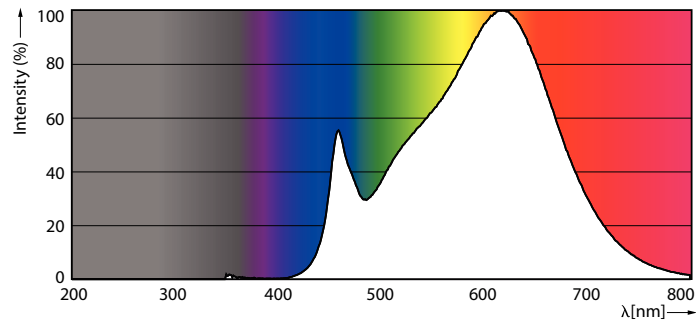

Fotometrische gegevens

LEDbulb CorePro 10,5W A60 E27 930 FR-POC