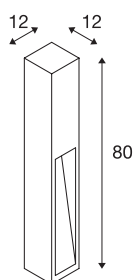

RUSTY SLOT 80

outdoor staande lamp, LED, 3000 K, ijzer geroest, L/B/H 12/12/80 cm

De direct naar beneden schijnende staande lampen van de RUSTY serie vaststellen door hun buitengewone roestige uitstraling. Dit wordt door een speciale chemische behandeling van het gebruikte FeCSi staal bereikt. Daardoor wordt de lamp uniek en wordt hij een absolute bijzonderheid in elke installatie. Door beveiligingsklasse IP55 is hij geschikt voor buitengebruik. Als optie is een grondpin plus een verbindingsbox voor de veilige, elektrische aansluiting in het ronde armatuur beschikbaar. De elektrische aansluiting van de met een krachtige COB-led uitgeruste lamp vindt telkens op 230 V netspanning plaats.

TECHNISCHE SPECIFICATIES

| | |
|-------------------------------|------------------------|
| Art.nr.: | 233457 |
| Primaire nominale spanning | 220-240V ~50/60Hz mA/V |
| Breedte | 12 cm |
| Hoogte | 80 cm |
| Diepte | 12 cm |
| Nettogewicht | 16.83 kg |
| Brutogewicht | 17.447 kg |
| IP-code | IP 55 |
| Veiligheidsklasse | I |
| Montage | Opbouw |
| Montagebeschrijving | Vloer |
| Wattage | 9 W |
| Lumen | 30 lm |
| Lichtkleurtemperatuur | 3000 Kelvin |
| Kleur | roest |
| CRI | 80 |
| LXXBXX gegevens | L70B50 |
| Levensduur | 35000 h |
| minimale omgevingstemperatuur | -20 °C |
| maximale omgevingstemperatuur | 45 °C |
| BIG WHITE pagina | 524 |

Lichtbron

| | |
|--------|---|
| 954801 |  |
|--------|---|

Accessoires

| | |
|--------|--|
| 228730 | VERBINDINGSBOX , 3-polig, IP68 |
| 231230 | GRONDPIN , voor GRA- FIT, RUSTY SLOT, LOGS staande lamp, ver- zinkt staal, lengte 48 cm |