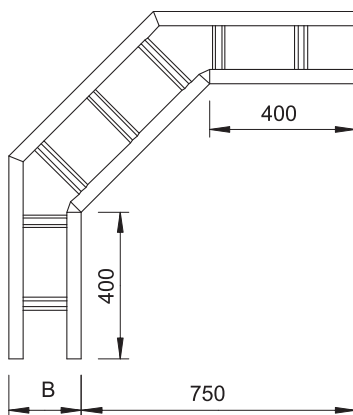

Tehnisko datu lapa

90° līkums 200

Art.-Nr. 6233465

OBO
BETTERMANN

Horizontāls 90° līkums visām gara laiduma kabeļu trespēm ar malas augstumu 200 mm.

St	Tērauds
FT	karsti cinkots

Produkta papildus teksta norādījumi | Papildu stabilitātes nodrošināšanai fasondetāļu pusē ir jāparedz papildu balstelementi.

Pamatdati

Art.-Nr.	6233465
Tips	WLB 90 2060 FT
Apzīmējums 1	90° pagrieziens
Apzīmējums 2	priekš kabeļu trespes 200
Dimensija	200x600
Materiāls	Tērauds
Materiāla saīsinājums	St
Virsmas	karsti cinkots
Virsmas atbilstoši DIN	DIN EN ISO 1461
Virsmas saīsinājums	FT
Mazākā VK vienība (VG)	1,00 gab.
Svars	2.600,00 kg/100 gab.

Tehniskie dati

Platums	600,00 mm
Malas augstums	200,00 mm
Izmērs B	600,00 mm
Līkums (leņķis)	90°
Spraišņu izpildījums	Necaurumots profils
Sānu malas konstrukcija	plakans profils
Piemērots funkciju nodrošināšanai	<input type="checkbox"/>
Metāla biezums	2,50 mm
Virziena maiņa	horizontāls
Nerūsējošs tērauds, kodināts	<input type="checkbox"/>
Sānu caurumi	<input type="checkbox"/>
Gara laiduma izpildījums	<input checked="" type="checkbox"/>