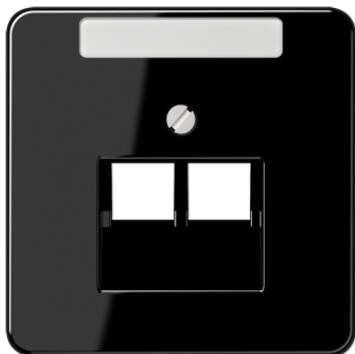

Productdatablad

Afdekking met tekstvenster voor IAE/UAE-aansluitdoos (2 x 8-pol.)

Artikelnr.

CD 569-2 NAUA SW

Afdekking met tekstvenster 6 x 37 mm

voor IAE/UAE-aansluitdoos art.nr: UAE 2 x 8 UPO, UAE 8-8 UPO
 voor data-aansluitdoos art.nr: UAE 8-8 UPOK6

De afdekking past ook op data-aansluitdozen van
 METZ CONNECT (BTR): 1307441001-i c.q. 1307441200-i; E-Dat design 8/8(8), Class E
 Rutenbeck: UAE 8/8 (8/8) UPO, UAE 2x8 (8) UPO, UAE-Cat.5e-8/8 UPO OK, UAE-real.
 Cat.6-8/8 UPO OK
 Telegärtner: AMJ 45, UMJ 45 en ISDN 2 x RJ 45 (TYP 8/8)

Reserveonderdeel:

Plexiglas afdekking art.nr. CD 20 NA

Print uw eigen ontwerp voor tekstvelden met de GRAPHIC TOOL.

Thermoplast (slagvast) hoogglanzend
Kleur:

zwart

Materiaal:

thermoplast

P Kleurendruk mogelijk