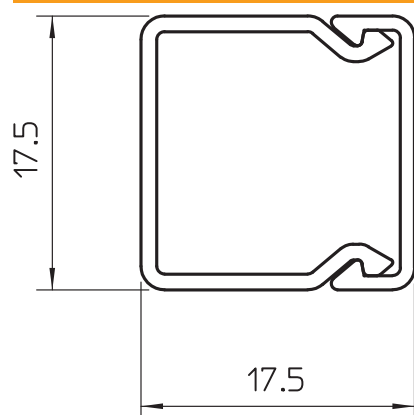

Tehnisko datu lapa

Kanāls, tips WDK 20020

Art.-Nr. 6025102

Kanāla augšējā un apakšējā daļa ar perforētu pamatni.

PVC Polivinilhlorīds

Produkta papildu apraksts 3

Kanāla augšējā un apakšējā daļa ar perforētu pamatni

Pamatdati

Art.-Nr.	6025102
Tips	WDK20020LGR
Apzīmējums 1	Kabeļu kanāls
Apzīmējums 2	ar perforētu pamatni
Dimensija	20x20x2000
Krāsa	gaiši pelēks
RAL numurs	7035
Materiāls	Polivinilhlorīds
Materiāla saīsinājums	PVC
Mazākā VK vienība (VG)	48,00 m
Svars	11,10 kg/100 m

Tehniskie dati

Garums	2.000,00 mm
Platums	17,50 mm
Augstums	17,50 mm
Vadu skaits, NYM 3 x 1,5 mm ² Ø 10,5 mm (bez kārbas)	1
Vadu skaits, NYM 3 x 2,5 mm ² Ø 11,5 mm (bez kārbas)	1
Vadu skaits, NYM 5 x 1,5 mm ² Ø 12,0 mm (bez kārbas)	1
Fiksēto starpsienu skaits	0,00
Iespējamo starpsienu skaits	0,00
Vāka modelis	atsevišķs
Stiprinājuma veids	Perforēta pamatne

Tehnisko datu lapa

Kanāls, tips WDK 20020

Art.-Nr. 6025102

Tehniskie dati

Nesatur halogēnus	<input type="checkbox"/>
Kabeļu stiprinājuma spāīle	<input type="checkbox"/>
Kanālu savienotājs	<input type="checkbox"/>
Aizsargplēve	<input type="checkbox"/>