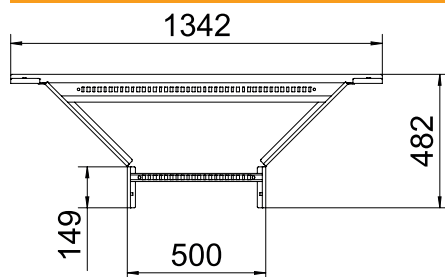

Tehnisko datu lapa

Montāžas/atzarojuma detaļa 60

Art.-Nr. 6225856

Montāžas/atzarojuma detaļa ar piemētinātu spraisli izmantošanai pie kabeļu trespēm, kuru malas augstums ir 60 mm.

St	Tērauds
FS	cinkots

Produkta papildus teksta norādījumi Attiecīgie savienotāji ir pasūtāmi atsevišķi.

Pamatdati

Art.-Nr.	6225856
Tips	LAA 650 R3 FS
Dimensija	60x500
Materiāls	Tērauds
Materiāla saīsinājums	St
Virsmas	cinkots
Virsmas atbilstoši DIN	DIN EN 10346
Virsmas saīsinājums	FS
Mazākā VK vienība (VG)	1,00 gab.
Svars	373,00 kg/100 gab.

Tehniskie dati

Platums	500,00 mm
Malas augstums	60,00 mm
Izmērs B	500,00 mm
Izmērs R	300,00 mm
Savienotāja izpildījums	bez savienotāja
Spraišu izpildījums	Caurumots profils
Sānu malas konstrukcija	plakans profils
Piemērots funkciju nodrošināšanai	<input type="checkbox"/>
Metāla biezums	1,50 mm
Nerūsējošs tērauds, kodināts	<input type="checkbox"/>
Gara laiduma izpildījums	<input type="checkbox"/>