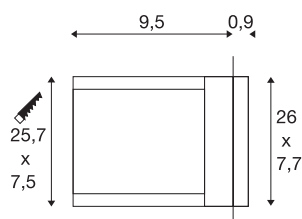

## BRICK MESH

outdoor wandinbouwarmatuur, led, 3000 K, IP54, roestvrij staal, 4 W

Bij de van weersbestendig roestvrij staal vervaardigde wandinbouwarmatuur BRICK MESH wordt de gesatineerde glasplaat door een roestvrij stalen rooster afgedekt. Door de beveiligingsklasse IP54 is de armatuur geschikt voor buitengebruik. De armatuur wordt via de ingebouwde led driver direct op 230 V netspanning aangesloten. Voor een eenvoudige montage bevindt zich een inbouwpot in de leveringsomvang. Deze lamp bevat ingebouwde led-lampen.

## TECHNISCHE SPECIFICATIES

Art.nr.:	229110
Primaire nominale spanning	100-240V ~50/60Hz mA/V
Secundaire stroom / secundaire spanning	24V
Breedte	26 cm
Hoogte	7.7 cm
Diepte	10.4 cm
Inbouwlengthe	7.5 cm
Inbouwbreedte	25.7 cm
Inbouwdiepte	9.5 cm
Nettogewicht	1.563 kg
Brutogewicht	1.771 kg
IP-code	IP 54
Veiligheidsklasse	I
Montage	Inbouw
Montagebeschrijving	Wand
Wattage	3.3 W
Lumen	52 lm
Lichtkleurtemperatuur	3000 Kelvin
Kleur	roestvrij staal
CRI	80
LXXBXX gegevens	L70B50
Levensduur	30000 h