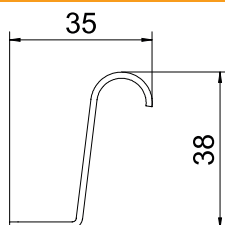

Tehnisko datu lapa

Skava vidus piekarei 60

Art.-Nr. 6358834

Fiksators kabelu trepju nostiprināšanai.

St Tērauds

FS cinkots

Produkta papildus teksta norādījumi

Nostiprināšana uz vidus piekares KKLH 60.

Pamatdati

Art.-Nr.	6358834
Tips	KKF 60 FS
Dimensija	38x35x37mm
Materiāls	Tērauds
Materiāla saīsinājums	St
Virsmas	cinkots
Virsmas atbilstošī DIN	DIN EN 10346
Virsmas saīsinājums	FS
Mazākā VK vienība (VG)	1,00 gab.

Tehnisko datu lapa

Skava vidus piekarei 60

Art.-Nr. 6358834

Tehniskie dati

- Piemērots kabeļu renei
- Piemērots režģveida renei
- Piemērots kabeļu trepēm
- Piemērots funkciju nodrošināšanai
- Ar skrūvju piederumiem
- Nerūsējošs tērauds, kodināts