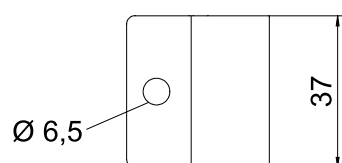

Pamatdati

Art.-Nr.	6358834
Tips	KKF 60 FS
Dimensija	38x35x37mm
Materiāls	Tērauds
Materiāla saīsinājums	St
Virsmas	cinkots
Virsmas atbilstošī DIN	DIN EN 10346
Virsmas saīsinājums	FS
Mazākā VK vienība (VG)	1,00 gab.

Tehnisko datu lapa

Skava vidus piekarei 60

Art.-Nr. 6358834

Tehniskie dati

- Piemērots kabeļu renei
- Piemērots režģveida renei
- Piemērots kabeļu trepēm
- Piemērots funkciju nodrošināšanai
- Ar skrūvju piederumiem
- Nerūsējošs tērauds, kodināts