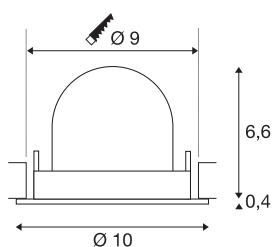

## TECHNISCHE SPECIFICATIES

Art.nr.:	1005887
Aantal verschillende lichtopeningen	1
Secundaire stroom / secundaire spanning	250mA
Hoogte	7 cm
Diameter	10 cm
Inbouwdiameter	9 cm
Inbouwdiepte	7 cm
Nettogewicht	0.18 kg
Brutogewicht	0.193 kg
Veiligheidsklasse	III
Montage	Inbouw
Montagebeschrijving	Plafond
Wattage	8.6 W
Lumen	700 lm
Lichtkleurtemperatuur	3000 Kelvin
Stralingshoek	20 °
Kleur	zwart
CRI	90
UGR ≤	19
BIG WHITE pagina	51