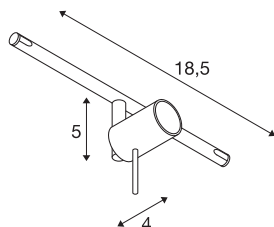

SYROS-kabelarmatuur voor TENSEO-laagspanningskabelsysteem

QR-C51, wit

Draai- en kantelbare spot SYROS van staal voor het laagspanningskabelsysteem. Door de ingebouwde G5,3-fitting is de spot voor halogeen- en led-lichtbronnen geschikt. De maximaal compatibele kabelafstand bedraagt 15,5cm.

TECHNISCHE SPECIFICATIES

Art.nr.:	139101
Fitting	GX5,3
Lichtbronnen	QR-C51
Aantal fittingen	1
Inclusief lampen	Geen
Aantal verschillende lichtopeningen	1
Primaire nominale spanning	12V ~50Hz mA/V
Kantelbereik	90 °
Horizontaal draaibereik	350 °
Breedte	18.5 cm
Hoogte	10 cm
Diameter	2.6 cm
Nettogewicht	0.174 kg
Brutogewicht	0.223 kg
IP-code	IP 20
Veiligheidsklasse	III
Montage	Opbouw
Montagebeschrijving	Plafond,Rail plafond
Wattage	50 W
Kleur	wit
BIG WHITE pagina	503