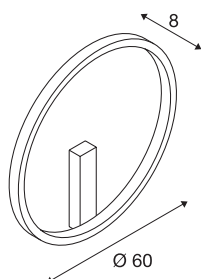

ONE 60 DALI

Indoor LED wandopbouwarmatuur, zwart, 3000/4000 K

Gereduceerd, modern en elegant trekt het moderne design van de ONE armaturenfamilie ieders aandacht. Met een led-levensduur van 30.000 uur zijn de cirkelvormige armaturen ook nog eens extreem duurzaam. Maak gebruik van de ONE 60 DALI Indoor LED wandopbouwarmatuur zwart voor een bijzonder aangenaam, DALI dimbaar licht dat in lichtkleur verstelbaar is. De hoge CRI van meer dan 80 zorgt voor een natuurgetrouwe kleurweergave van de armatuur, die in verschillende ruimtes richtbaar is. De armatuur is bovendien onderhoudsarm en net zo geschikt voor de hotellerie en gastronomie als voor woonruimtes. Ervaar ONE in actie en overtuig uzelf van een geslaagde lichtervaring.

TECHNISCHE SPECIFICATIES

Art.nr.:	1002918
Primaire nominale spanning	220-240V ~50/60Hz mA/V
Secundaire stroom / secundaire spanning	600mA
Diameter	60 cm
Diepte	8 cm
Nettogewicht	1.605 kg
Brutogewicht	3.274 kg
IP-code	IP 20
Veiligheidsklasse	I
Montage	Opbouw
Montagebeschrijving	Plafond,Wand
Dimbaar	Ja
Dimtechniek	DALI
Wattage	24 W
Lumen	1430 lm
Lichtkleurtemperatuur	3000/4000 Kelvin
Kleur	zwart
CRI	90
LXXBXX gegevens	L70B50
Levensduur	30000 h
minimale omgevingstemperatuur	-20 °C
maximale omgevingstemperatuur	50 °C

Lichtbron

916474

BIG WHITE pagina

771