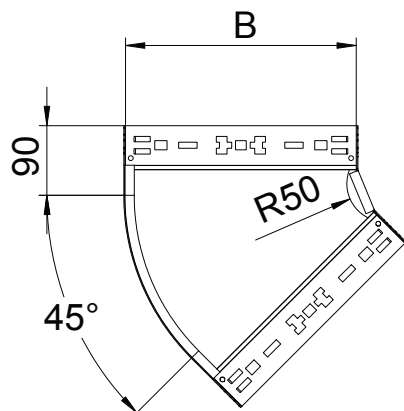

Tehnisko datu lapa

45° līkums Magic 110

Art.-Nr. 6041786

OBO
BETTERMANN

45° līkums ar ātrās savienošanas sistēmu. Visiem kabeļu kanālu tiptiem ar malas augstumu 110 mm.

St	Tērauds
FT	karsti cinkots

Pamatdati

Art.-Nr.	6041786
Tips	RBM 45 140 FT
Apzīmējums 1	45° pagrieziens
Apzīmējums 2	ar Magic savienojumu
Dimensija	110x400
Materiāls	Tērauds
Materiāla saīsinājums	St
Virsmā	karsti cinkots
Virsmā atbilstoši DIN	DIN EN ISO 1461
Virsmas saīsinājums	FT
Mazākā VK vienība (VG)	1,00 gab.
Svars	221,40 kg/100 gab.

Tehniskie dati

Platums	400,00 mm
Malas augstums	110,00 mm
Izmērs B	400,00 mm
Līkums (leņķis)	45°
Savienotāja izpildījums	iebūvēts savienotājs
Loksnes biezums	1,25 mm
Izmēri	110x400 mm
Piemērots funkciju nodrošināšanai	<input type="checkbox"/>
Gridā izveidoti caurumi montāžas vajadzībām	<input type="checkbox"/>
NATO perforācijas šablons	<input type="checkbox"/>
Virziena maiņa	horizontāls
Nerūsējošs tērauds, kodināts	<input type="checkbox"/>
Sānu caurumi	<input type="checkbox"/>

Tehnisko datu lapa

45° līkums Magic 110

Art.-Nr. 6041786

Tehniskie dati

Gara laiduma izpildījums