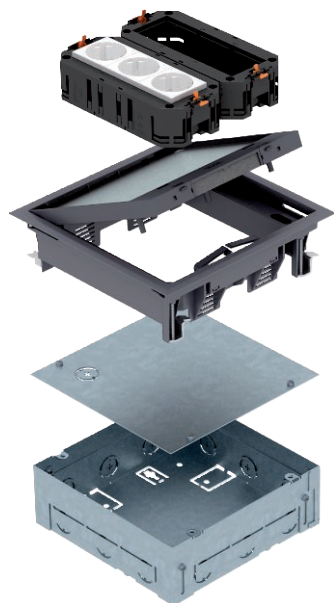

Tehnisko datu lapa

Nokomplektēts risinājums, ierīču montāžas kārbā GES4

Art.-Nr. 7427410

Kvadrātveida iebūvējama vienība sešām Modul 45 instalējamām ierīcēm, montāža dobās grīdās un betona grīdās ar sauso kopšanu iekštelpās, to veido montāžas korpuss, ierīču kārbā GES4-2, divi universālie balsti UT un viena trīsvietīga iezemēta kontaktligzda 33° baltā krāsā. Montāžas korpuss ar cauruļvadu (M25) montāžai sagatavotām ieejas atverēm, regulējams atbilstoši betona grīdas augšējai malai. Piegādes stāvoklī montāžas korpuss ir noslēgts ar slēgtu montāžas vāku. Ierīču kārbu pēc betonēšanas var ievietot izveidotajā montāžas atverē. Ierīču kārbas atveramajā vākā izveidots 3, 5, 8 vai 10 mm izgriezums grīdas segumam.

Minimālais iebūvēšanas dziļums ir 72 mm kopā ar grīdas segumu, augstuma regulēšanas diapazons + 30 mm.

Ierīču kārbas krāsa: dzelzs pelēks; RAL 7011.

PA Poliamīds

Pamatdati

Art.-Nr.	7427410
Tips	UDHOME GES4 7011
Dimensija	222x222x73mm
Krāsa	dzelzs pelēks
RAL numurs	7011
Materiāls	Poliamīds
Materiāla saīsinājums	PA
Mazākā VK vienība (VG)	1,00 gab.
Svars	281,00 kg/100 gab.

Tehnisko datu lapa

Nokomplektēts risinājums, ierīču montāžas kārbā
GES4

Art.-Nr. 7427410

Tehniskie dati

Iebūvēšanas dziļums	72,00 mm
Grīdas līmeņa augstums	72-102 mm