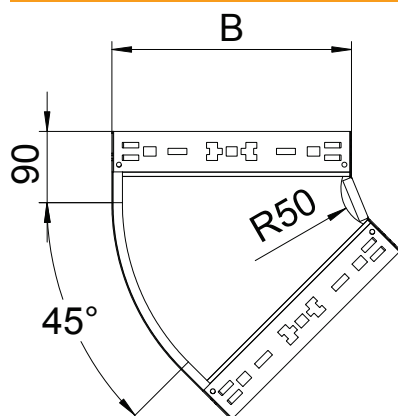

Tehnisko datu lapa

45° līkums Magic 60

Art.-Nr. 6041062

OBO
BETTERMANN

45° līkums ar ātrās savienošanas sistēmu. Visiem kabeļu kanālu tipiem ar malas augstumu 60 mm.

St	Tērauds
FT	karsti cinkots

Pamatdati

Art.-Nr.	6041062
Tips	RBM 45 615 FT
Apzīmējums 1	45° pagrieziens
Apzīmējums 2	ar Magic savienojumu
Dimensija	60x150
Materiāls	Tērauds
Materiāla saīsinājums	St
Virsmas	karsti cinkots
Virsmas atbilstoši DIN	DIN EN ISO 1461
Virsmas saīsinājums	FT
Mazākā VK vienība (VG)	1,00 gab.
Svars	72,20 kg/100 gab.

Tehniskie dati

Platums	150,00 mm
Malas augstums	60,00 mm
Izmērs B	150,00 mm
Līkums (leņķis)	45°
Savienotāja izpildījums	iebūvēts savienotājs
Loksnes biezums	1,25 mm
Izmēri	60x150 mm
Piemērots funkciju nodrošināšanai	<input type="checkbox"/>
Grīdā izveidoti caurumi montāzas vajadzībām	<input type="checkbox"/>
NATO perforācijas šablons	<input type="checkbox"/>
Virziena maiņa	horizontāls
Nerūsējošs tērauds, kodināts	<input type="checkbox"/>
Sānu caurumi	<input type="checkbox"/>
Gara laiduma izpildījums	<input type="checkbox"/>