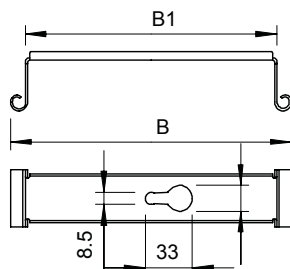

Tehnisko datu lapa

Vidus piekare kabeļu renēm ar ielocītu profila malu

Art.-Nr. 6358510

Centrālā piekare kabeļu renēm iekabināšanai kabeļu renes profila malā.

St	Tērauds
FS	cinkots

Pamatdati

Art.-Nr.	6358510
Tips	MAH 075 FS
Apzīmējums 1	Centrāla iekāre
Apzīmējums 2	kabeļu renei
Dimensija	B70mm
Materiāls	Tērauds
Materiāla saīsinājums	St
Virsmas	cinkots
Virsmas atbilstoši DIN	DIN EN 10346
Virsmas saīsinājums	FS
Mazākā VK vienība (VG)	1,00 gab.
Svars	6,50 kg/100 gab.

Tehniskie dati

Platums	75,00 mm
Augstums	39,50 mm
Izmērs B	72,00 mm
Izmērs B1	51,00 mm
lietojot tipu	MAH/075
Renes platumam	75,00 - 75,00 mm
Vītņstienim	M8
metriskajam vītņstienim	8,00
Piemērots renes/trepju platumam	75,00 mm
Regulējams	<input type="checkbox"/>

pieļ. slodze:

Tehnisko datu lapa

Vidus piekare kabeļu renēm ar ielocītu profila malu

Art.-Nr. 6358510

Tehniskie dati

pieļ. slodze: